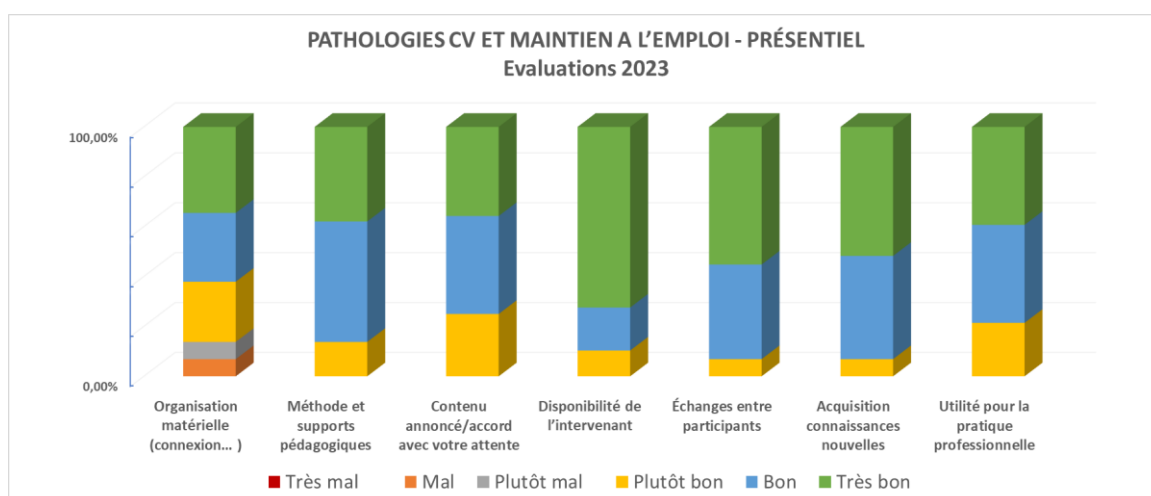

**Indicateurs de satisfaction consolidés par formation sur l'année 2023 exprimés en %**

**CŒUR ET TRAVAIL**

27, rue La Bruyère – 75009 PARIS Tél. 01 42 80 10 28

SIRET 337 996 532 00038 - APE 8559 A

<https://www.coeur-et-travail.com>