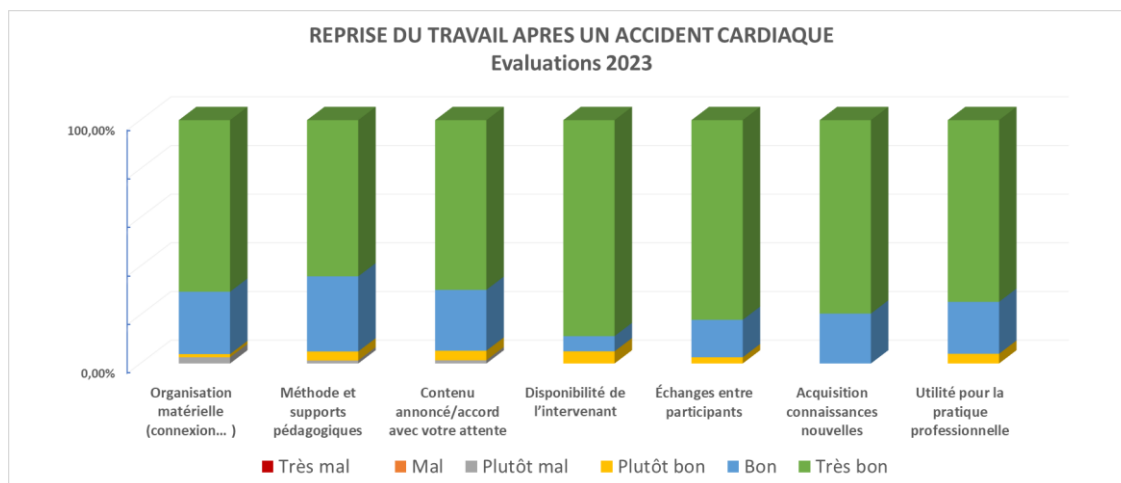

COEUR ET TRAVAIL

27, rue La Bruyère – 75009 PARIS Tél. 01 42 80 10 28

SIRET 337 996 532 00038 - APE 8559 A

<https://www.coeur-et-travail.com>

contact@coeur-et-travail.com