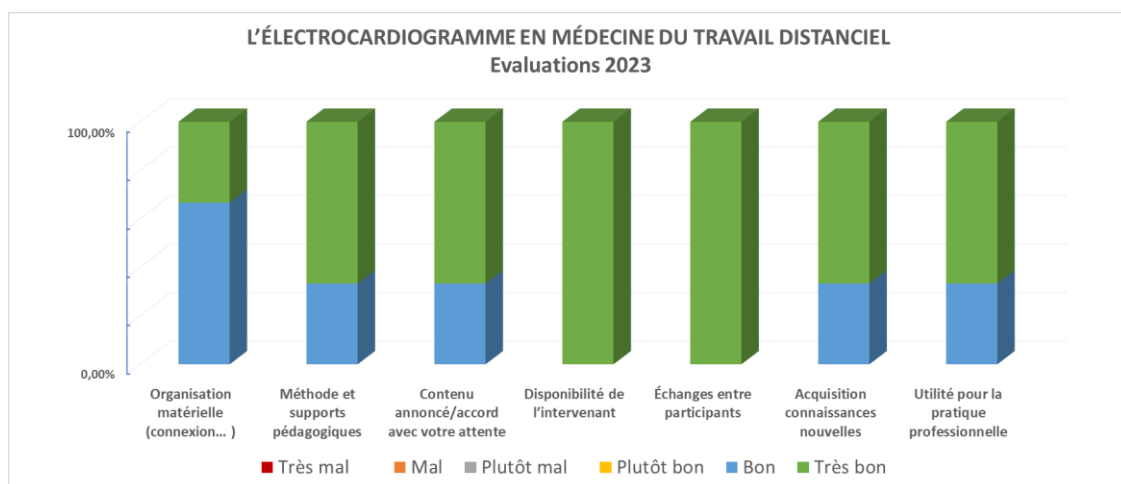

COEUR ET TRAVAIL

27, rue La Bruyère – 75009 PARIS Tél. 01 42 80 10 28

SIRET 337 996 532 00038 - APE 8559 A

<https://www.coeur-et-travail.com>

contact@coeur-et-travail.com