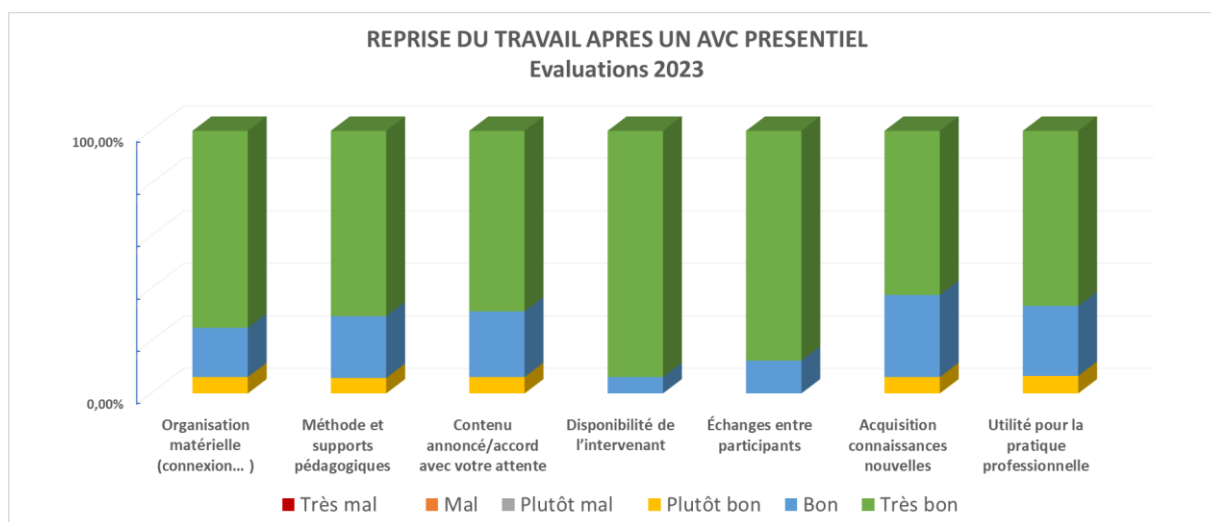

CŒUR ET TRAVAIL

27, rue La Bruyère – 75009 PARIS Tél. 01 42 80 10 28

SIRET 337 996 532 00038 - APE 8559 A

<https://www.coeur-et-travail.com>

contact@coeur-et-travail.com