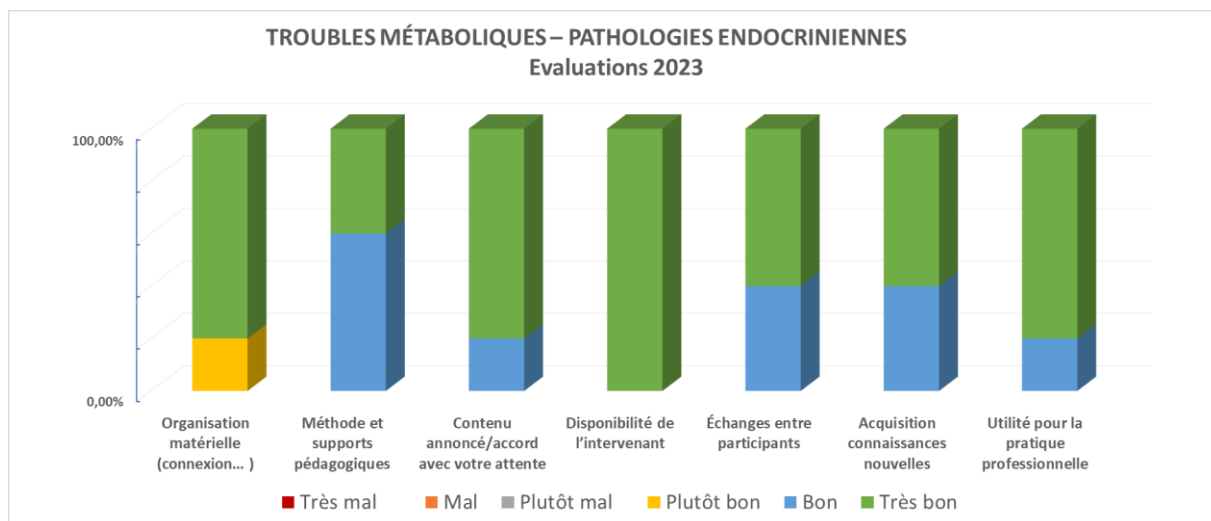

CŒUR ET TRAVAIL

27, rue La Bruyère – 75009 PARIS Tél. 01 42 80 10 28

SIRET 337 996 532 00038 - APE 8559 A

<https://www.coeur-et-travail.com>

contact@coeur-et-travail.com