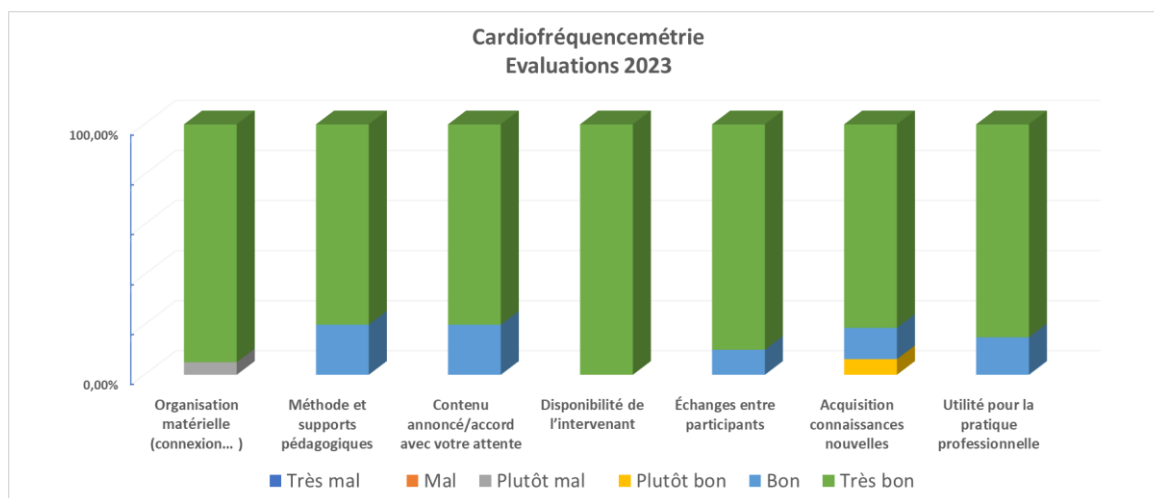

**Indicateurs de satisfaction consolidés par formation sur l'année 2023 exprimés en %**

**CŒUR ET TRAVAIL**

27, rue La Bruyère – 75009 PARIS Tél. 01 42 80 10 28

SIRET 337 996 532 00038 - APE 8559 A

<https://www.coeur-et-travail.com>