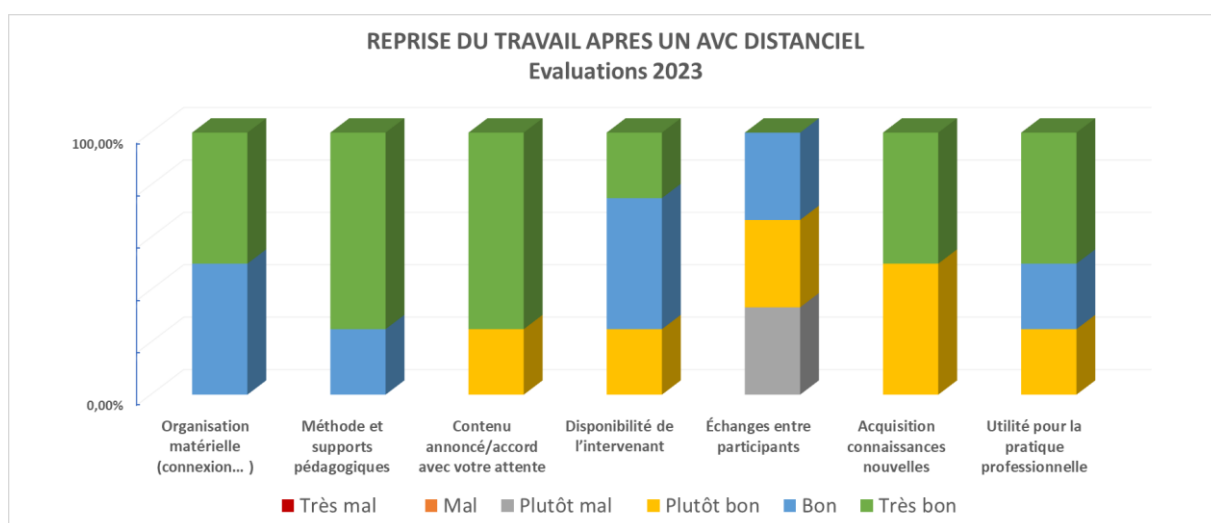

CŒUR ET TRAVAIL

27, rue La Bruyère – 75009 PARIS Tél. 01 42 80 10 28

SIRET 337 996 532 00038 - APE 8559 A

<https://www.coeur-et-travail.com>

contact@coeur-et-travail.com