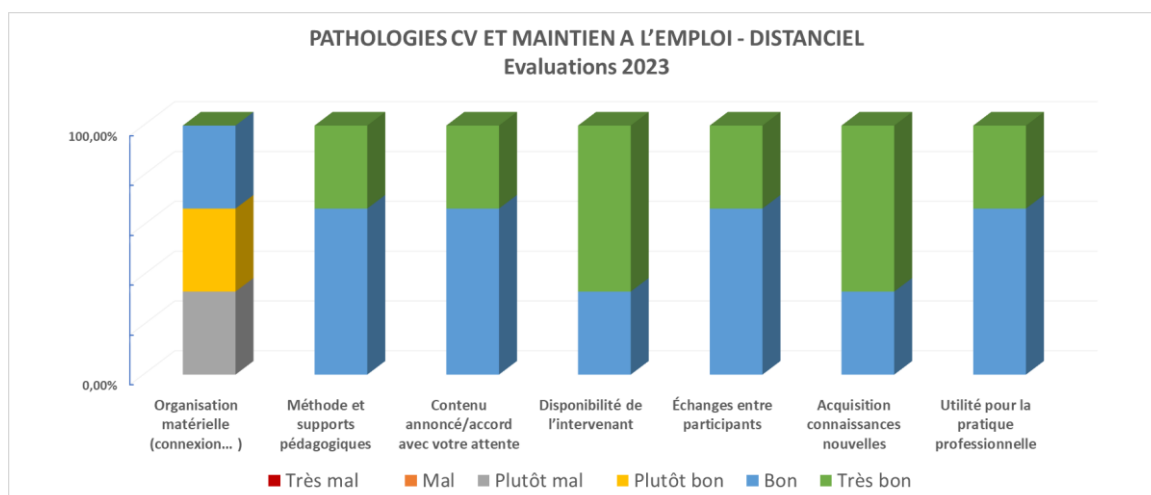

**Indicateurs de satisfaction consolidés par formation sur l'année 2023 exprimés en %**

**CŒUR ET TRAVAIL**

27, rue La Bruyère – 75009 PARIS Tél. 01 42 80 10 28

SIRET 337 996 532 00038 - APE 8559 A

<https://www.coeur-et-travail.com>