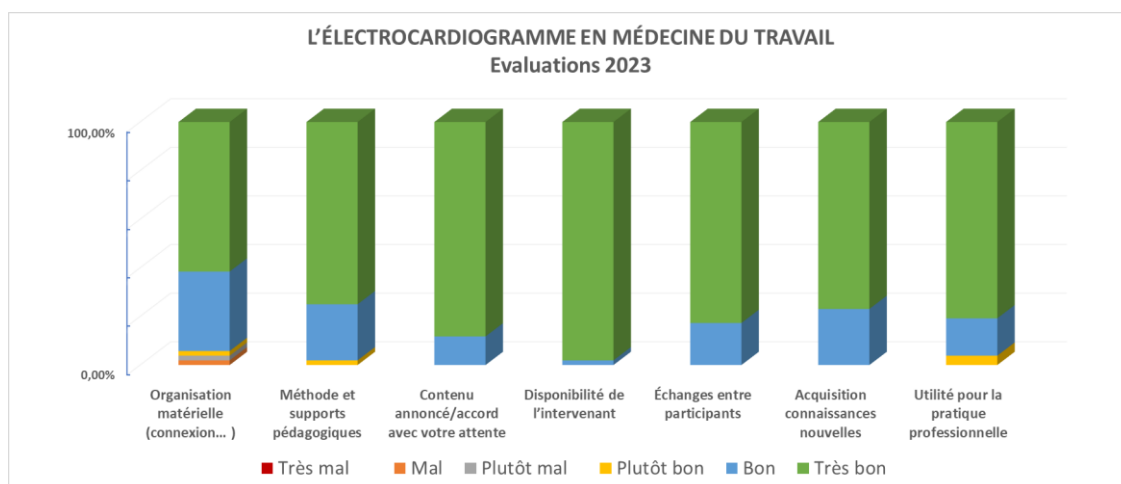

COEUR ET TRAVAIL

27, rue La Bruyère – 75009 PARIS Tél. 01 42 80 10 28

SIRET 337 996 532 00038 - APE 8559 A

<https://www.coeur-et-travail.com>

contact@coeur-et-travail.com